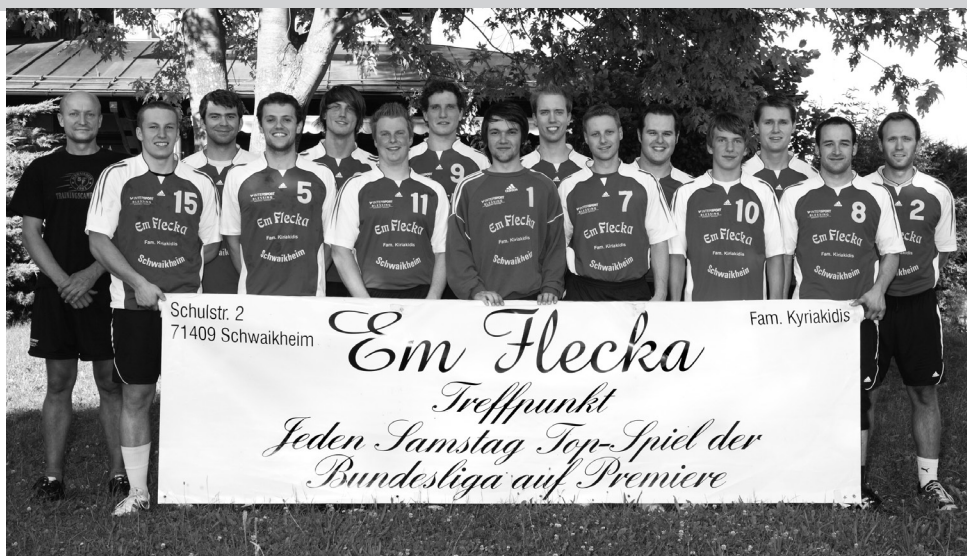

Hoffentlich Allianz.

Allianz 

Männer 2 Aktiv - Bezirksliga

Es spielen:

Simon Bayha, Dirk Ebert, Fabian Ferhati, Maik Gronwald, Sebastian Heyden, Wolfgang Klenk, Jochen Knauß, Jonas Knödler, Philipp Kunath, Jens Kubach, Christoph Model, Janos Petrikovits, Slavko Pustoslemsek, Lukas Rentschler, Alexander Zeuch.

Trainer: Holger Roth

Nach der tollen, erfolgreichen Saison 2009/10, die wir mit dem deutlichen Gewinn der Meisterschaft und dem Aufstieg in die Bezirksliga krönen konnten, werden wir diese Saison versuchen einen gesicherten Mittelfeldplatz zu erreichen.