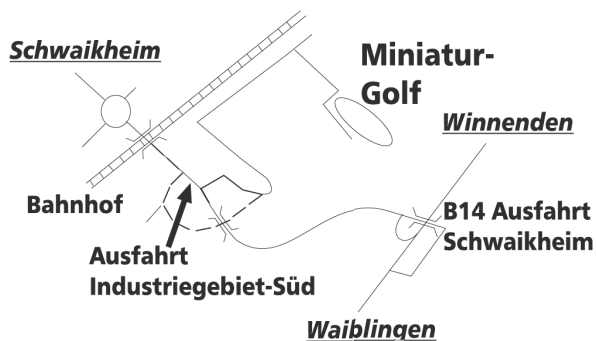

www.minigolf-schwaikheim.de

**Minigolf Schwaikheim - Familie Nägele
Großmolte 1 - 71409 Schwaikheim
Tel. 07195.13 87 29 - Funk 0176.24 22 54 40**